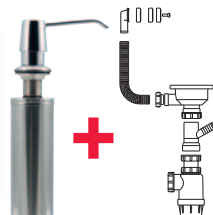

provedení	obj. kód	EAN
pravé	12120078	8421152091838
levé	12120079	8421152091845