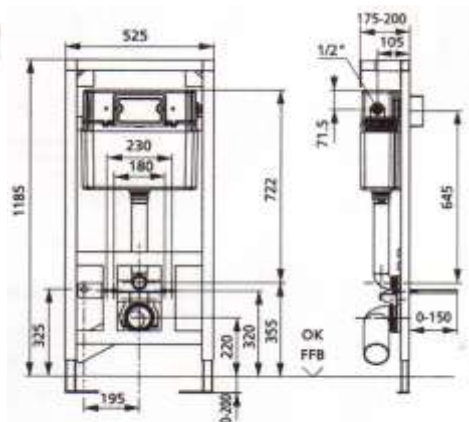

SANIT 995N BJ - instalační modul

obj. č. 90 701 00 S006 - pro bytová jádra

samonosná konstrukce, čelní ovládání

SANIT tlačítko - malé

obj. č. 16 701 01

WC závěsný BOLERO

WC sedátko S-10

5.690 Kč

kompletní set č. 5