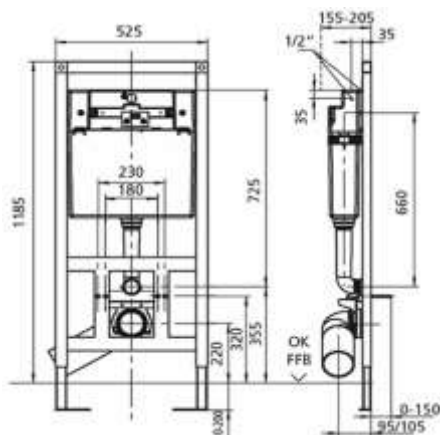

4.250 Kč

kompletní set č. 1

SANIT 980N - instalační modul

obj. č. 95 701 00

pro zasdění a přezdění, čelní nebo horní ovládání

SANIT tlačítko - malé

obj. č. 16 701 01

WC závěsný BOLERO

WC sedátko S-10

4.250 Kč

kompletní set č. 2

SANIT 995M - instalační modul

obj. č. 90 550 00

samonosná konstrukce, čelní ovládání

SANIT tlačítko - střední

obj. č. 16 801 01

WC závěsný BOLERO

WC sedátko S-10

5.460 Kč

kompletní set č. 3

SANIT 995N - instalační modul

obj. č. 90 750 00

samonosná konstrukce, čelní ovládání

SANIT tlačítko - malé