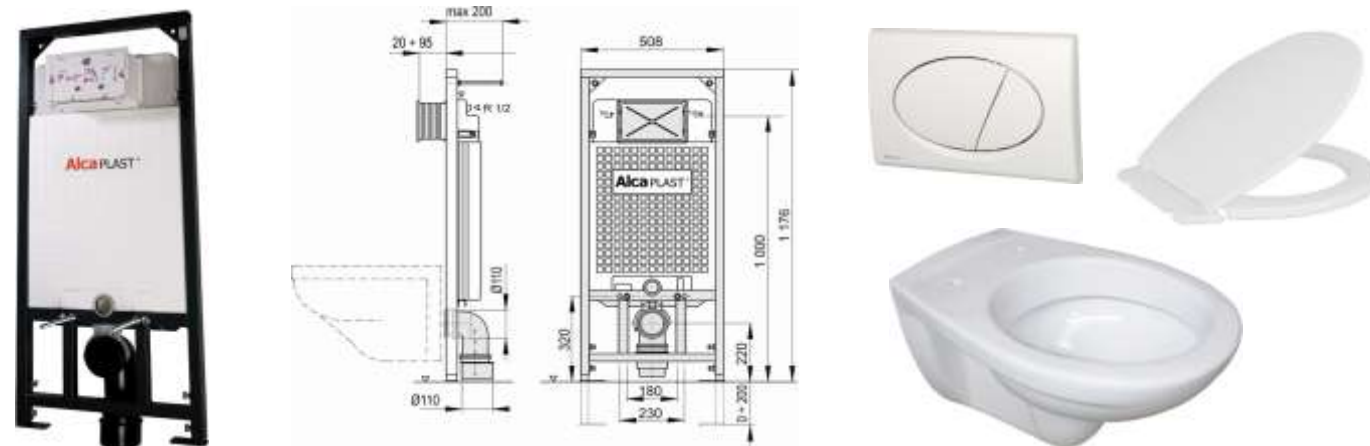

Výhodná nabídka kompletních instalačních setů

SANIT 980M - instalační modul

obj. č. 95 501 00

pro zasdění a přezdění, čelní ovládání

SANIT tlačítko - střední

obj. č. 16 801 01

WC závěsný BOLERO

WC sedátko S-10

WC závěsný BOLERO

WC sedátko S-10

5.460 Kč

kompletní set č. 3

SANIT 995N - instalační modul

obj. č. 90 750 00

samonosná konstrukce, čelní ovládání

SANIT tlačítko - malé

samonosná konstrukce, čelní ovládání

ECLIPSE - tlačítko se systémem Smart Fresch

obj. č. 94123001

WC závěsný BOLERO

WC sedátko S-10

4.200 Kč

kompletní set č. 6

A115 Renovmodul - instalační modul AlcaPlast
pro zazdění a obezdění

M70 tlačítko - bílé

WC závěsný BOLERO

WC sedátko S-10

3.890 Kč

kompletní set č. 7

A101 Sádromodul - instalační modul
pro instalaci do sádkartonu

M70 tlačítko - bílé

WC závěsný BOLERO