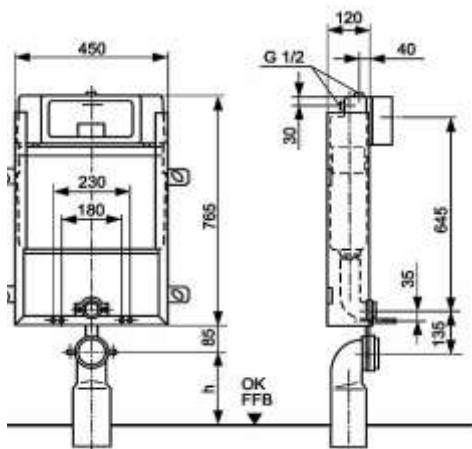

Výhodná nabídka kompletních instalačních setů

SANIT 980M - instalační modul

obj. č. 95 501 00

pro zasdění a přezdění, čelní ovládání

SANIT tlačítko - střední

obj. č. 16 801 01

WC závěsný BOLERO

WC sedátko S-10

4.250 Kč

kompletní set č. 1