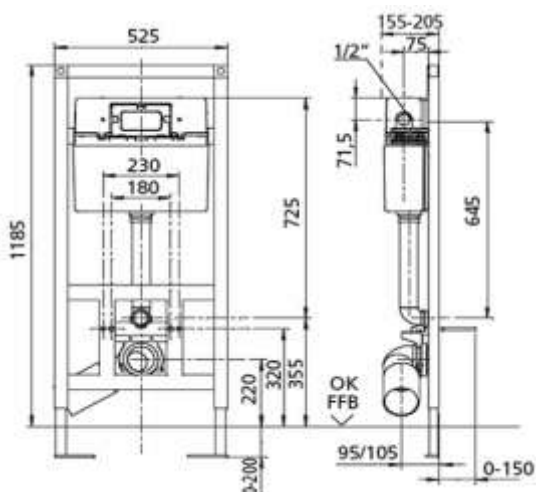

WC sedátko S-10

4.250 Kč

kompletní set č. 2

SANIT 995M - instalační modul

obj. č. 90 550 00

samonosná konstrukce, čelní ovládání

SANIT tlačítko - střední

obj. č. 16 801 01

WC závěsný BOLERO

WC sedátko S-10

5.460 Kč

kompletní set č. 3

SANIT 995N - instalační modul

obj. č. 90 750 00

samonosná konstrukce, čelní ovládání

SANIT tlačítko - malé