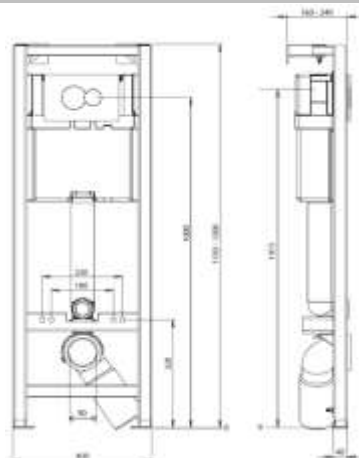

obj. č. 16 701 01

WC závěsný BOLERO

WC sedátko S-10

5.690 Kč

kompletní set č. 4

SANIT 995N BJ - instalační modul

obj. č. 90 701 00 S006 - pro bytová jádra

samonosná konstrukce, čelní ovládání

SANIT tlačítko - malé

obj. č. 16 701 01

WC závěsný BOLERO

WC sedátko S-10

5.690 Kč

kompletní set č. 5

TECHNIC - universální instalační modul

obj. č. 99169 - i pro bytová jádra