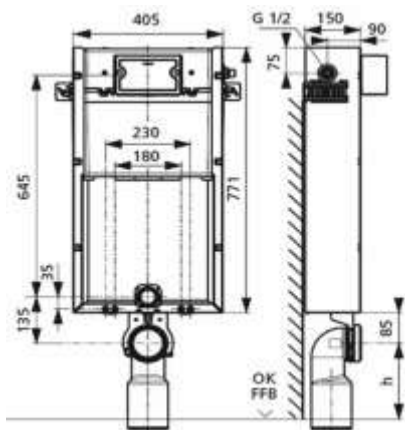

Výhodná nabídka kompletních instalačních setů

SANIT 980M - instalační modul

obj. č. 95 501 00

pro zasdění a přezdění, čelní ovládání

SANIT tlačítko - střední

obj. č. 16 801 01

WC závěsný BOLERO

WC sedátko S-10

4.250 Kč

kompletní set č. 1

SANIT 980N - instalační modul

obj. č. 95 701 00

pro zasdění a přezdění, čelní nebo horní ovládání

SANIT tlačítko - malé

obj. č. 16 701 01

WC závěsný BOLERO