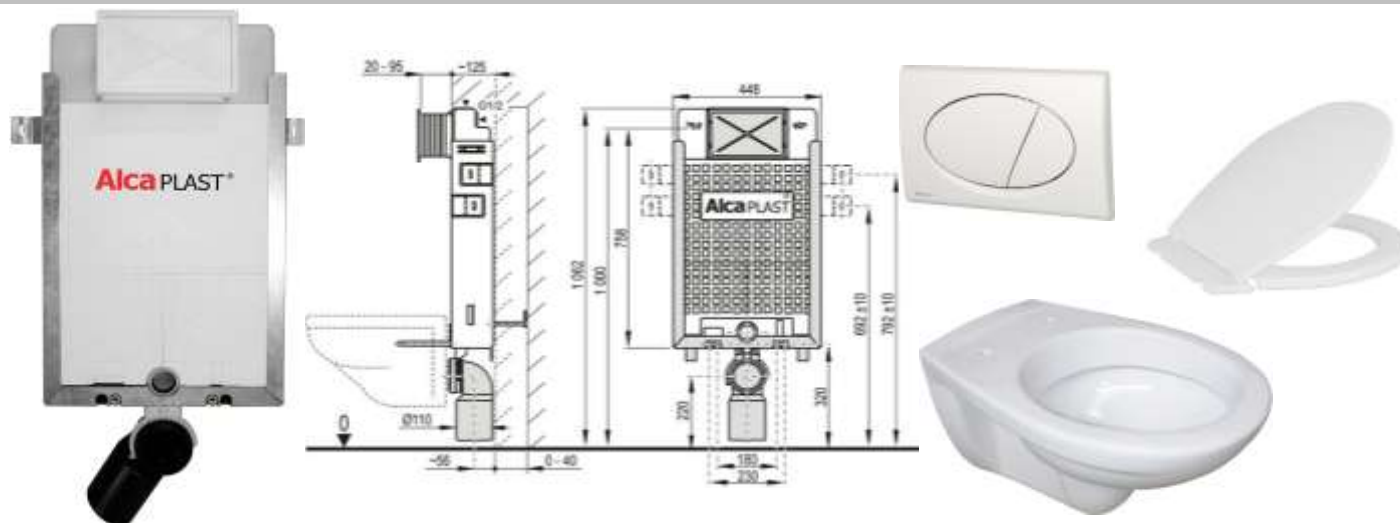

Výhodná nabídka kompletních instalačních setů

SANIT 980M - instalační modul

obj. č. 95 501 00

pro zasdění a přezdění, čelní ovládání

SANIT tlačítko - střední

obj. č. 16 801 01

WC závěsný BOLERO

WC sedátko S-10

SANIT tlačítko - malé

obj. č. 16 701 01

WC závěsný BOLERO

WC sedátko S-10

5.690 Kč

kompletní set č. 5

TECHNIC - universální instalační modul

obj. č. 99169 - i pro bytová jádra

samonosná konstrukce, čelní ovládání

ECLIPSE - tlačítko se systémem Smart Fresch

obj. č. 94123001

WC závěsný BOLERO

WC sedátko S-10

4.200 Kč

kompletní set č. 6

A115 Renovmodul - instalační modul AlcaPlast
pro zazdění a obezdění

M70 tlačítko - bílé

WC závěsný BOLERO

WC sedátko S-10

3.890 Kč

kompletní set č. 7

A101 Sádromodul - instalační modul
pro instalaci do sádkartonu

M70 tlačítko - bílé

WC závěsný BOLERO