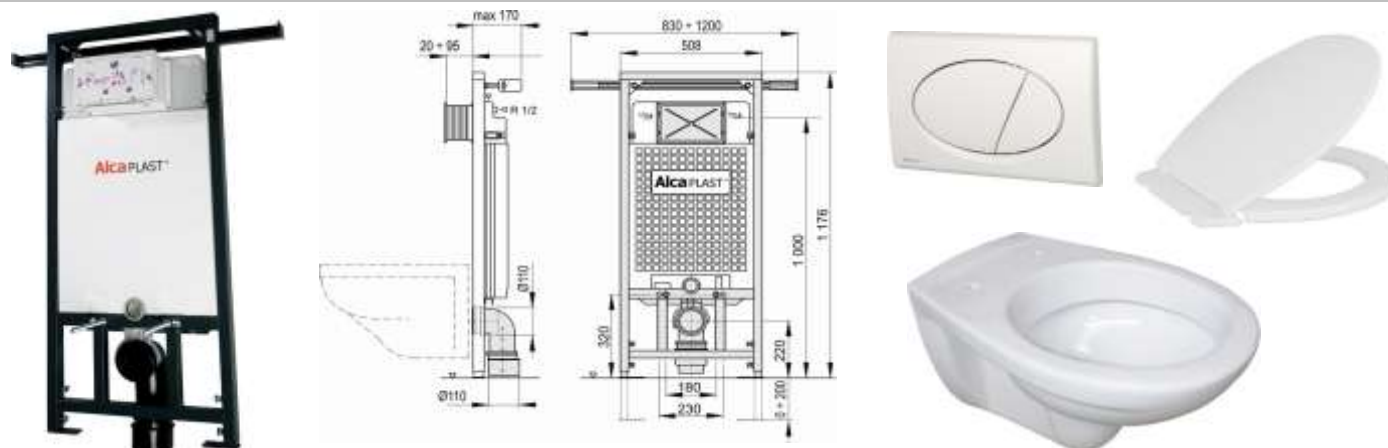

Výhodná nabídka kompletních instalačních setů

SANIT 980M - instalační modul

obj. č. 95 501 00

pro zasdění a přezdění, čelní ovládání

SANIT tlačítko - střední

obj. č. 16 801 01

WC závěsný BOLERO

WC sedátko S-10

samonosná konstrukce, čelní ovládání

ECLIPSE - tlačítko se systémem Smart Fresch

obj. č. 94123001

WC závěsný BOLERO

WC sedátko S-10

4.200 Kč

kompletní set č. 6

A115 Renovmodul - instalační modul AlcaPlast
pro zazdění a obezdění

M70 tlačítko - bílé

WC závěsný BOLERO

WC sedátko S-10

3.890 Kč

kompletní set č. 7

A101 Sádromodul - instalační modul
pro instalaci do sádkartonu

M70 tlačítko - bílé

WC závěsný BOLERO

WC sedátko S-10

4.200 Kč

kompletní set č. 8

A102 Jádromodul - instalační modul
pro instalaci do bytových jader

M70 tlačítko - bílé

WC závěsný BOLERO

WC sedátko S-10

4.300 Kč